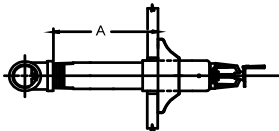

Item Price Group: V187 (ENT Finish: IPG V188)

VK2503 - Plain Barrel	Length (L) - A Dimension	LIST PRICES and Available Finishes		
base p/n - 21493U(f)(t)(l)		Standard Brass (A_)	Polished Chrome (F_)	ENT (JN) IPG V188
	3 - 6" (76 - 152mm)	\$268.20	\$270.71	P.O.A.
	6 1/2 - 9" (165 - 229mm)	\$282.63	\$285.15	P.O.A.
	9 1/2 - 12" (241 - 305mm)	\$289.88	\$292.43	\$370.64
	12 1/2 - 15" (318 - 381mm)	\$318.90	\$321.39	P.O.A.
	15 1/2 - 18" (394 - 457mm)	\$340.66	\$340.66	P.O.A.
	18 1/2 - 21" (470 - 533mm)	\$355.13	\$357.65	P.O.A.
	21 1/2 - 24" (546 - 610mm)	\$391.35	\$393.84	P.O.A.
	24 1/2 - 27" (622 - 686mm)	\$413.11	\$415.65	P.O.A.
	27 1/2 - 30" (699 - 762mm)	P.O.A.	\$433.77	P.O.A.
	30 1/2 - 33" (775 - 838mm)	P.O.A.	P.O.A.	P.O.A.
	33 1/2 - 36" (851 - 914mm)	\$467.46	P.O.A.	P.O.A.

*contact customer service for lengths over standard

Item Price Group: V187 (ENT Finish: IPG V188)

VK2523 - Standard Adj.	Length (L) - A Dimension	LIST PRICES and Available Finishes		
base p/n - 21487U(f)(t)(l)		Polished Chrome (F_)	White (M_/W)	ENT (JN) IPG V188
	1 1/2 - 6" (38 - 152mm)	\$282.63	\$282.63	P.O.A.
	6 1/2 - 9" (165 - 229mm)	\$289.88	\$289.88	P.O.A.
	9 1/2 - 12" (241 - 305mm)	\$297.18	\$297.18	\$375.42
	12 1/2 - 15" (318 - 381mm)	\$322.52	\$322.53	P.O.A.
	15 1/2 - 18" (394 - 457mm)	\$333.41	\$333.41	P.O.A.
	18 1/2 - 21" (470 - 533mm)	\$358.73	\$358.73	\$436.98
	21 1/2 - 24" (546 - 610mm)	\$380.45	\$380.46	\$458.68
	24 1/2 - 27" (622 - 686mm)	\$405.87	\$405.87	P.O.A.
	27 1/2 - 30" (699 - 762mm)	\$423.96	\$423.97	\$502.21
	30 1/2 - 33" (775 - 838mm)	\$434.79	\$434.79	P.O.A.
	33 1/2 - 36" (851 - 914mm)	\$460.20	P.O.A.	P.O.A.