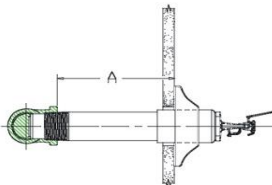

*contact customer service for lengths over standard

Item Price Group: V187

VK2883 - Standard Adj.
base p/n - 21491U(f)(t)(l)

Length (L) - A Dimension	LIST PRICES and Available Finishes	
	Polished Chrome (F_)	White (M_/W)
1½ - 6" (38 - 152mm)	P.O.A	P.O.A
6½ - 9" (165 - 229mm)	$461.78	P.O.A
9½ - 12" (241 - 305mm)	$473.42	$473.41
12½ - 15" (318 - 381mm)	$513.81	P.O.A
15½ - 18" (394 - 457mm)	$531.13	$531.11
18½ - 21" (470 - 533mm)	P.O.A	P.O.A
21½ - 24" (546 - 610mm)	$606.10	$606.10
24½ - 27" (622 - 686mm)	P.O.A	P.O.A
27½ - 30" (699 - 762mm)	P.O.A	P.O.A
30½ - 33" (775 - 838mm)	P.O.A	P.O.A
33½ - 36" (851 - 914mm)	P.O.A	P.O.A