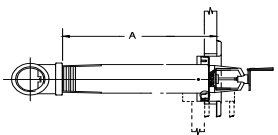

*contact customer service for lengths over standard

Item Price Group: V187 (ENT Finish: IPG V188)

VK2793 - Recessed Adj.
base p/n - 21483U(f)(t)(l)

Length (L) - A Dimension	LIST PRICES and Available Finishes		
	Polished Chrome (F_)	White (M_/W)	ENT (JN) IPG V188
3¼ - 6" (83 - 152mm)	$450.22	P.O.A	P.O.A
6¼ - 9" (159 - 229mm)	P.O.A	P.O.A	P.O.A
9¼ - 12" (235 - 305mm)	$473.42	P.O.A	P.O.A
12¼ - 15" (311 - 381mm)	P.O.A	P.O.A	P.O.A
15¼ - 18" (387 - 457mm)	$542.67	$554.17	P.O.A
18¼ - 21" (464 - 533mm)	P.O.A	P.O.A	P.O.A
21¼ - 24" (540 - 610mm)	$611.92	P.O.A	P.O.A
24¼ - 27" (616 - 686mm)	$658.17	P.O.A	P.O.A
27¼ - 30" (692 - 762mm)	P.O.A	P.O.A	P.O.A
30¼ - 33" (768 - 838mm)	$710.03	P.O.A	P.O.A
33¼ - 36" (845 - 914mm)	P.O.A	P.O.A	P.O.A