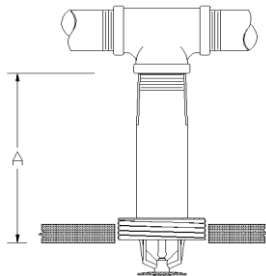

Item Price Group: V187

**VK190 - 5.6 K Factor**  
base p/n - 12421U(f)(t)(l)

Length (L) - A Dimension	LIST PRICES
	Standard Brass (A_)
4 - 6" (101 - 152mm)	\$365.14
6 1/4 - 9" (159 - 229mm)	\$381.69
9 1/4 - 12" (235 - 305mm)	\$401.60
12 1/4 - 15" (311 - 381mm)	\$434.84
15 1/4 - 18" (387 - 457mm)	\$464.70
18 1/4 - 21" (464 - 533mm)	\$487.94
21 1/4 - 24" (540 - 610mm)	\$534.45
24 1/4 - 27" (616 - 686mm)	\$564.31
27 1/4 - 30" (692 - 762mm)	\$600.83
30 1/4 - 33" (768 - 838mm)	\$617.42
33 1/4 - 36" (845 - 914mm)	\$663.90

\*contact customer service for lengths over standard

Item Price Group: V187

**VK192 - 8.0 K Factor**  
base p/n - 12424U(f)(t)(l)

Length (L) - A Dimension	LIST PRICES
	Standard Brass (A_)
4 - 6" (101 - 152mm)	\$401.60
6 1/4 - 9" (159 - 229mm)	\$414.92
9 1/4 - 12" (235 - 305mm)	\$434.84
12 1/4 - 15" (311 - 381mm)	\$464.72
15 1/4 - 18" (387 - 457mm)	\$487.94
18 1/4 - 21" (464 - 533mm)	\$521.15
21 1/4 - 24" (540 - 610mm)	\$554.36
24 1/4 - 27" (616 - 686mm)	\$600.76
27 1/4 - 30" (692 - 762mm)	\$624.05
30 1/4 - 33" (768 - 838mm)	\$647.29
33 1/4 - 36" (845 - 914mm)	\$690.43