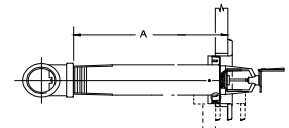

LIST PRICES and Available Finishes			
Length (L) - A Dimension	Polished Chrome (F_)	White (M_/W)	ENT (JN)
	IPG V188		
3 1/4 - 6" (83 - 152mm)	P.O.A	P.O.A	P.O.A
6 1/4 - 9" (159 - 229mm)	P.O.A	P.O.A	P.O.A
9 1/4 - 12" (235 - 305mm)	$437.02	P.O.A	P.O.A
12 1/4 - 15" (311 - 381mm)	P.O.A	P.O.A	P.O.A
15 1/4 - 18" (387 - 457mm)	P.O.A	P.O.A	P.O.A
18 1/4 - 21" (464 - 533mm)	P.O.A	P.O.A	P.O.A
21 1/4 - 24" (540 - 610mm)	P.O.A	P.O.A	P.O.A
24 1/4 - 27" (616 - 686mm)	P.O.A	P.O.A	P.O.A
27 1/4 - 30" (692 - 762mm)	P.O.A	P.O.A	P.O.A
30 1/4 - 33" (768 - 838mm)	P.O.A	P.O.A	P.O.A
33 1/4 - 36" (845 - 914mm)	P.O.A	P.O.A	P.O.A

Additional Ordering Information
VK2503/2523/2543

Available Temp. Ratings / Suffix
155°F (68°C) = B
175°F (79°C) = D
200°F (93°C) = E
286°F (93°C) = G *
* N/A with VK254

VK2523 also available in white finish with chrome escutcheon at same price as white finish. Use suffix MF_/W

Standard Wrench
VK2503 and VK2523
07297W/B $156.03

Recessed Wrench for VK2543 Model
07565W/B $200.28

Dry Spk Replacement Escutcheons
Std. Adj. - Chrome
08086F $10.44

Std. Adj. - White
08086M/W $10.44

Rec. Adj. - Chrome
05459AF $7.58

Rec. Adj. - White
05459AM/W $7.58

Dry Sprinkler Boot
22087M/W $64.44

Electroless Nickel PTFE (ENT) coating is for corrosion resistance.