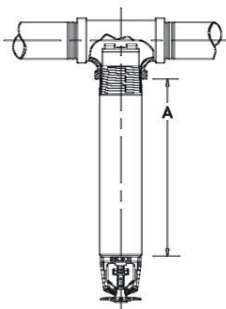

Item Price Group: V187

VK282- Plain Barrel	Length (L) - A Dimension
base p/n - 13254U(f)(t)(l)	
	3 - 6" (76 - 152mm)
	6½ - 9" (165 - 229mm)
	9½ - 12" (241 - 305mm)
	12½ - 15" (318 - 381mm)
	15½ - 18" (394 - 457mm)
	18½ - 21" (470 - 533mm)
	21½ - 24" (546 - 610mm)
	24½ - 27" (622 - 686mm)
	27½ - 30" (699 - 762mm)
	30½ - 33" (775 - 838mm)
	33½ - 36" (851 - 914mm)