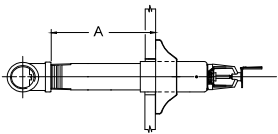

*contact customer service for lengths over standard

Item Price Group: V187 (ENT Finish: IPG V188)

VK2773 - Standard Adj.
base p/n - 21489U(f)(t)(l)

Length (L) - A Dimension	LIST PRICES and Available Finishes		
	Polished Chrome (F_)	White (M_/W)	ENT (JN) IPG V188
1½ - 6" (38 - 152mm)	$450.22	$450.22	P.O.A
6½ - 9" (165 - 229mm)	$461.78	P.O.A	P.O.A
9½ - 12" (241 - 305mm)	$473.42	$473.40	P.O.A
12½ - 15" (318 - 381mm)	$513.81	P.O.A	P.O.A
15½ - 18" (394 - 457mm)	$531.13	$531.13	P.O.A
18½ - 21" (470 - 533mm)	$571.44	P.O.A	$686.50
21½ - 24" (546 - 610mm)	$606.10	P.O.A	P.O.A
24½ - 27" (622 - 686mm)	P.O.A	P.O.A	P.O.A
27½ - 30" (699 - 762mm)	$675.42	P.O.A	P.O.A
30½ - 33" (775 - 838mm)	P.O.A	P.O.A	P.O.A
33½ - 36" (851 - 914mm)	P.O.A	$733.12	P.O.A