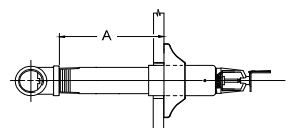

LIST PRICES and Available Finishes			
Length (L) - A Dimension	Polished Chrome (F_)	White (M_/W)	ENT (JN)
	IPG V188		
1 1/2 - 6" (38 - 152mm)	$415.62	P.O.A	P.O.A
6 1/2 - 9" (165 - 229mm)	$426.28	P.O.A	P.O.A
9 1/2 - 12" (241 - 305mm)	$437.01	$437.01	P.O.A
12 1/2 - 15" (318 - 381mm)	P.O.A	$474.29	P.O.A
15 1/2 - 18" (394 - 457mm)	$490.29	$490.29	P.O.A
18 1/2 - 21" (470 - 533mm)	$527.53	$527.53	P.O.A
21 1/2 - 24" (546 - 610mm)	$559.48	$559.48	$674.51
24 1/2 - 27" (622 - 686mm)	P.O.A	P.O.A	P.O.A
27 1/2 - 30" (699 - 762mm)	P.O.A	P.O.A	$738.52
30 1/2 - 33" (775 - 838mm)	P.O.A	P.O.A	P.O.A
33 1/2 - 36" (851 - 914mm)	P.O.A	P.O.A	P.O.A

*contact customer service for lengths over standard

Item Price Group: V187 (ENT Finish: IPG V188)

VK2543 - Recessed Adj.
base p/n - 21481U(f)(t)(l)