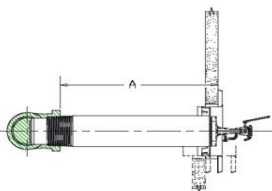

*contact customer service for lengths over standard

Item Price Group: V187

VK2923 - Recessed Adj.
base p/n - 21485U(f)(t)(l)

Length (L) - A Dimension	LIST PRICES and Available Finishes	
	Polished Chrome (F_)	White (M_/W)
3¾ - 6" (83 - 152mm)	P.O.A	P.O.A
6¾ - 9" (159 - 229mm)	P.O.A	P.O.A
9¾ - 12" (235 - 305mm)	$473.42	P.O.A
12¾ - 15" (311 - 381mm)	$513.81	P.O.A
15¾ - 18" (387 - 457mm)	P.O.A	P.O.A
18¾ - 21" (464 - 533mm)	P.O.A	P.O.A
21¾ - 24" (540 - 610mm)	P.O.A	P.O.A
24¾ - 27" (616 - 686mm)	P.O.A	P.O.A
27¾ - 30" (692 - 762mm)	P.O.A	P.O.A
30¾ - 33" (768 - 838mm)	P.O.A	P.O.A
33¾ - 36" (845 - 914mm)	P.O.A	P.O.A