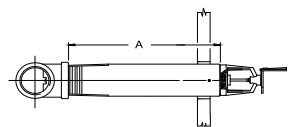

Item Price Group: V187 (ENT Finish: IPG V188)

VK150 - Plain Barrel	Length (L) - A Dimension
base p/n - 07852U(f)(t)(l)	
	
	3 - 6" (76 - 152mm)
	6 1/2 - 9" (165 - 229mm)
	9 1/2 - 12" (241 - 305mm)
	12 1/2 - 15" (318 - 381mm)
	15 1/2 - 18" (394 - 457mm)
	18 1/2 - 21" (470 - 533mm)
	21 1/2 - 24" (546 - 610mm)
	24 1/2 - 27" (622 - 686mm)
	27 1/2 - 30" (699 - 762mm)
	30 1/2 - 33" (775 - 838mm)
	33 1/2 - 36" (851 - 914mm)

Item Price Group: V187 (ENT Finish: IPG V188)

**VK2503 - Plain Barrel**  
base p/n - 21493U(f)(t)(l)

<b>LIST PRICES and Available Finishes</b>			
Length (L) - A Dimension	Standard Brass (A_)	Polished Chrome (F_)	ENT (JN)
	IPG V188		
3 - 6" (76 - 152mm)	\$394.40	P.O.A	P.O.A
6 1/2 - 9" (165 - 229mm)	\$415.62	\$419.32	P.O.A
9 1/2 - 12" (241 - 305mm)	\$426.28	\$430.03	P.O.A
12 1/2 - 15" (318 - 381mm)	P.O.A	P.O.A	P.O.A
15 1/2 - 18" (394 - 457mm)	\$500.94	\$500.95	P.O.A
18 1/2 - 21" (470 - 533mm)	P.O.A	P.O.A	P.O.A
21 1/2 - 24" (546 - 610mm)	\$575.49	\$579.16	P.O.A
24 1/2 - 27" (622 - 686mm)	P.O.A	P.O.A	P.O.A
27 1/2 - 30" (699 - 762mm)	P.O.A	P.O.A	P.O.A
30 1/2 - 33" (775 - 838mm)	P.O.A	P.O.A	P.O.A
33 1/2 - 36" (851 - 914mm)	P.O.A	P.O.A	P.O.A