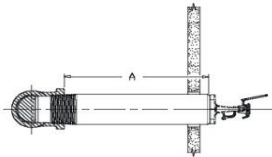

Item Price Group: V187

**VK2843 - Plain Barrel**  
base p/n - 21497U(f)(t)(l)

Length (L) - A Dimension	LIST PRICES and Available Finishes	
	Standard Brass (A_)	Polished Chrome (F_)
3 - 6" (76 - 152mm)	\$427.25	P.O.A
6½ - 9" (165 - 229mm)	P.O.A	P.O.A
9½ - 12" (241 - 305mm)	\$461.81	P.O.A
12½ - 15" (318 - 381mm)	P.O.A	P.O.A
15½ - 18" (394 - 457mm)	\$542.67	\$546.69
18½ - 21" (470 - 533mm)	P.O.A	P.O.A
21½ - 24" (546 - 610mm)	P.O.A	P.O.A
24½ - 27" (622 - 686mm)	P.O.A	P.O.A
27½ - 30" (699 - 762mm)	P.O.A	P.O.A
30½ - 33" (775 - 838mm)	P.O.A	P.O.A
33½ - 36" (851 - 914mm)	P.O.A	P.O.A