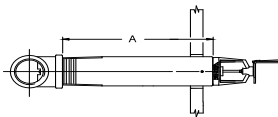

Length (L) - A Dimension	LIST PRICES and Available Finishes		
	Standard Brass (A_)	Polished Chrome (F_)	ENT (JN) IPG V188
3 - 6" (76 - 152mm)	\$427.22	\$431.28	P.O.A
6½ - 9" (165 - 229mm)	P.O.A	P.O.A	P.O.A
9½ - 12" (241 - 305mm)	\$461.78	\$465.83	P.O.A
12½ - 15" (318 - 381mm)	P.O.A	P.O.A	P.O.A
15½ - 18" (394 - 457mm)	\$542.66	P.O.A	P.O.A
18½ - 21" (470 - 533mm)	P.O.A	P.O.A	P.O.A
21½ - 24" (546 - 610mm)	P.O.A	P.O.A	P.O.A
24½ - 27" (622 - 686mm)	P.O.A	P.O.A	P.O.A
27½ - 30" (699 - 762mm)	P.O.A	P.O.A	P.O.A
30½ - 33" (775 - 838mm)	P.O.A	P.O.A	P.O.A
33½ - 36" (851 - 914mm)	P.O.A	P.O.A	P.O.A