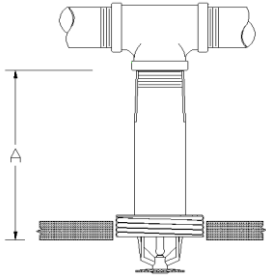

Item Price Group: V187

**VK190 - 5.6 K Factor**  
base p/n - 12421U(f)(t)(l)

Length (L) - A Dimension	LIST PRICES
	Standard Brass (A_)
4 - 6" (101 - 152mm)	\$365.14
6 1/4 - 9" (159 - 229mm)	\$381.69
9 1/4 - 12" (235 - 305mm)	\$401.60
12 1/4 - 15" (311 - 381mm)	\$434.84
15 1/4 - 18" (387 - 457mm)	\$464.70
18 1/4 - 21" (464 - 533mm)	\$487.94
21 1/4 - 24" (540 - 610mm)	\$534.45
24 1/4 - 27" (616 - 686mm)	\$564.31
27 1/4 - 30" (692 - 762mm)	\$600.83
30 1/4 - 33" (768 - 838mm)	\$617.42
33 1/4 - 36" (845 - 914mm)	\$663.90