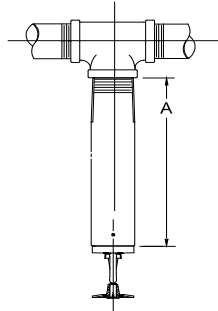

Item Price Group: V187

VK168 - Plain Barrel	Length (L) - A Dimension	LIST PRICES
		Stainless Steel
base p/n - 09798U(t)(l)	3 - 6" (76 - 152mm)	\$873.55
	6½ - 9" (165 - 229mm)	\$882.46
	9½ - 12" (241 - 305mm)	\$891.28
	12½ - 15" (318 - 381mm)	\$926.68
	15½ - 18" (394 - 457mm)	\$944.46
	18½ - 21" (470 - 533mm)	\$966.57
	21½ - 24" (546 - 610mm)	\$1,002.05
	24½ - 27" (622 - 686mm)	\$1,028.61
	27½ - 30" (699 - 762mm)	\$1,050.78
	30½ - 33" (775 - 838mm)	\$1,077.34
	33½ - 36" (851 - 914mm)	\$1,095.08