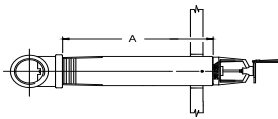

Length (L) - A Dimension	Standard Brass (A)	Polished Chrome (F)	ENT (JN) IPG V188
3 - 6" (76 - 152mm)	\$355.27	\$359.66	P.O.A
6 1/2 - 9" (165 - 229mm)	\$359.66	\$364.15	P.O.A
9 1/2 - 12" (241 - 305mm)	\$368.52	\$373.06	\$488.09
12 1/2 - 15" (318 - 381mm)	\$408.56	\$413.01	\$528.02
15 1/2 - 18" (394 - 457mm)	\$421.87	\$426.28	P.O.A
18 1/2 - 21" (470 - 533mm)	\$448.50	\$452.94	P.O.A
21 1/2 - 24" (546 - 610mm)	\$497.34	\$501.82	P.O.A
24 1/2 - 27" (622 - 686mm)	\$519.58	\$523.98	P.O.A
27 1/2 - 30" (699 - 762mm)	\$537.26	\$541.73	P.O.A
30 1/2 - 33" (775 - 838mm)	\$555.11	\$559.46	P.O.A
33 1/2 - 36" (851 - 914mm)	\$577.26	\$581.73	P.O.A