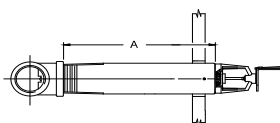

**VK162**  
Recessed Adjustable  
Base P/N: 07856U

order in 1/4" increments

Item Price Group: V187 (ENT Finish: IPG V188)

VK152 - Plain Barrel	Length (L) - A Dimension	LIST PRICES and Available Finishes		
		Standard Brass (A_)	Polished Chrome (F_)	ENT (JN) IPG V188
base p/n - 07858U(f)(t)(l)				
	3 - 6" (76 - 152mm)	\$315.27	\$319.68	P.O.A
	6 1/2 - 9" (165 - 229mm)	\$319.68	\$324.22	\$439.27
	9 1/2 - 12" (241 - 305mm)	\$337.47	\$341.96	\$457.01
	12 1/2 - 15" (318 - 381mm)	\$368.52	\$373.06	\$488.12
	15 1/2 - 18" (394 - 457mm)	\$390.77	\$395.23	P.O.A
	18 1/2 - 21" (470 - 533mm)	\$413.01	\$417.45	P.O.A
	21 1/2 - 24" (546 - 610mm)	\$461.83	\$466.20	P.O.A
	24 1/2 - 27" (622 - 686mm)	\$484.05	\$488.48	P.O.A
	27 1/2 - 30" (699 - 762mm)	\$510.64	\$515.10	P.O.A
	30 1/2 - 33" (775 - 838mm)	\$519.58	\$523.99	P.O.A
	33 1/2 - 36" (851 - 914mm)	\$537.26	\$541.73	P.O.A