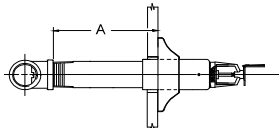

Item Price Group: V187 (ENT Finish: IPG V188)

VK2523 - Standard Adj.	Length (L) - A Dimension
base p/n - 21487U(f)(t)(l)	
1 1/2 - 6" (38 - 152mm)	
6 1/2 - 9" (165 - 229mm)	
9 1/2 - 12" (241 - 305mm)	
12 1/2 - 15" (318 - 381mm)	
15 1/2 - 18" (394 - 457mm)	
18 1/2 - 21" (470 - 533mm)	
21 1/2 - 24" (546 - 610mm)	
24 1/2 - 27" (622 - 686mm)	
27 1/2 - 30" (699 - 762mm)	
30 1/2 - 33" (775 - 838mm)	
33 1/2 - 36" (851 - 914mm)	