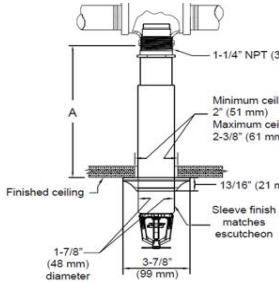

Dry ELO Replacement

Escutcheons

Std. Adjustable

19730F $10.08

19730M/W $10.08

Item Price Group: V190

VK549 - Standard Adj.
base p/n - 19838(f)(t)(l)

Length (L) - A Dimension¹	LIST PRICES and Available Finishes	
	Polished Chrome (F_)	White (M_/W)
12" (305 mm)	$971.48	$971.48
18" (457 mm)	$1,020.87	$1,020.87
24" (610 mm)	$1,070.27	$1,070.27
30" (762 mm)	$1,119.67	$1,119.67
36" (914 mm)	$1,169.07	$1,169.07
42" (1067 mm)	$1,218.46	$1,218.08
48" (1219 mm)	$1,251.41	$1,251.41

Item Price Group: V190

VK548 - Recessed Adj.
base p/n - 19833(f)(t)(l)