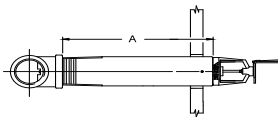

order in 1/2" increments

order in 1/2" increments

order in 1/4" increments

Item Price Group: V187 (ENT Finish: IPG V188)

VK2753 - Plain Barrel
base p/n - 21495U(f)(t)(l)

Length (L) - A Dimension	LIST PRICES and Available Finishes		
	Standard Brass (A_)	Polished Chrome (F_)	ENT (JN) IPG V188
3 - 6" (76 - 152mm)	\$427.22	\$431.28	P.O.A
6½ - 9" (165 - 229mm)	P.O.A	P.O.A	P.O.A
9½ - 12" (241 - 305mm)	\$461.78	\$465.83	P.O.A
12½ - 15" (318 - 381mm)	P.O.A	P.O.A	P.O.A
15½ - 18" (394 - 457mm)	\$542.66	P.O.A	P.O.A
18½ - 21" (470 - 533mm)	P.O.A	P.O.A	P.O.A
21½ - 24" (546 - 610mm)	P.O.A	P.O.A	P.O.A
24½ - 27" (622 - 686mm)	P.O.A	P.O.A	P.O.A
27½ - 30" (699 - 762mm)	P.O.A	P.O.A	P.O.A
30½ - 33" (775 - 838mm)	P.O.A	P.O.A	P.O.A
33½ - 36" (851 - 914mm)	P.O.A	P.O.A	P.O.A