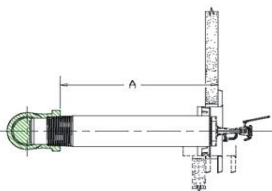

Length (L) - A Dimension	Polished Chrome (F_)	White (M_/W)
3¼ - 6" (83 - 152mm)	P.O.A	P.O.A
6¼ - 9" (159 - 229mm)	P.O.A	P.O.A
9¼ - 12" (235 - 305mm)	\$473.42	P.O.A
12¼ - 15" (311 - 381mm)	\$513.81	P.O.A
15¼ - 18" (387 - 457mm)	P.O.A	P.O.A
18¼ - 21" (464 - 533mm)	P.O.A	P.O.A
21¼ - 24" (540 - 610mm)	P.O.A	P.O.A
24¼ - 27" (616 - 686mm)	P.O.A	P.O.A
27¼ - 30" (692 - 762mm)	P.O.A	P.O.A
30¼ - 33" (768 - 838mm)	P.O.A	P.O.A
33¼ - 36" (845 - 914mm)	P.O.A	P.O.A