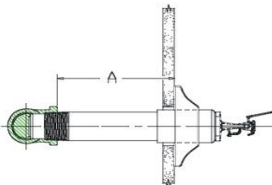

Additional Ordering Information

VK2843/2883/2923

Available Temp. Ratings / Suffix

165°F (74°C) = C
205°F (96°C) = E
280°F (138°C) = G *
* N/A with VK292

VK2883 also available in white finish with chrome escutcheon at same price as white finish. Use suffix MF_/W

Item Price Group: V187

VK2883 - Standard Adj.
base p/n - 21491U(f)(t)(l)

Length (L) - A Dimension	Polished Chrome (F_)	White (M_/W)
1½ - 6" (38 - 152mm)	P.O.A	P.O.A
6½ - 9" (165 - 229mm)	$461.78	P.O.A
9½ - 12" (241 - 305mm)	$473.42	$473.41
12½ - 15" (318 - 381mm)	$513.81	P.O.A
15½ - 18" (394 - 457mm)	$531.13	$531.11
18½ - 21" (470 - 533mm)	P.O.A	P.O.A
21½ - 24" (546 - 610mm)	$606.10	$606.10
24½ - 27" (622 - 686mm)	P.O.A	P.O.A
27½ - 30" (699 - 762mm)	P.O.A	P.O.A
30½ - 33" (775 - 838mm)	P.O.A	P.O.A
33½ - 36" (851 - 914mm)	P.O.A	P.O.A