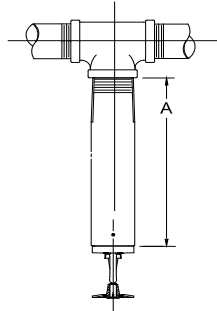

order in 1/4" increments

Item Price Group: V187

VK168 - Plain Barrel	Length (L) - A Dimension	LIST PRICES
		Stainless Steel
base p/n - 09798U(t)(l)	3 - 6" (76 - 152mm)	\$873.55
	6½ - 9" (165 - 229mm)	\$882.46
	9½ - 12" (241 - 305mm)	\$891.28
	12½ - 15" (318 - 381mm)	\$926.68
	15½ - 18" (394 - 457mm)	\$944.46
	18½ - 21" (470 - 533mm)	\$966.57
	21½ - 24" (546 - 610mm)	\$1,002.05
	24½ - 27" (622 - 686mm)	\$1,028.61
	27½ - 30" (699 - 762mm)	\$1,050.78
	30½ - 33" (775 - 838mm)	\$1,077.34
	33½ - 36" (851 - 914mm)	\$1,095.08