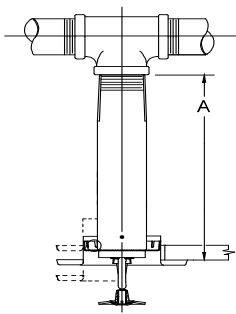

order in 1/4" increments

Item Price Group: V187 (ENT Finish: IPG V188)

VK186 - Recessed Adj. Length (L) - A Dimension
base p/n - 10541U(f)(t)(l)

		LIST PRICES and Available Finishes		
		Polished Chrome (F_)	White (M_/W)	ENT (JN) IPG V188
3 1/4" - 6"	(83 - 152mm)	$368.52	$377.49	$492.56
6 1/4" - 9"	(159 - 229mm)	$377.49	$386.36	$501.40
9 1/4" - 12"	(235 - 305mm)	$390.77	$399.67	$514.71
12 1/4" - 15"	(311 - 381mm)	$421.87	$430.78	$545.83
15 1/4" - 18"	(387 - 457mm)	$444.06	$452.94	$568.00
18 1/4" - 21"	(464 - 533mm)	$470.71	$479.54	$594.60
21 1/4" - 24"	(540 - 610mm)	$506.25	$515.10	$630.15
24 1/4" - 27"	(616 - 686mm)	$528.46	$537.26	$652.34
27 1/4" - 30"	(692 - 762mm)	$541.73	$550.61	$665.68
30 1/4" - 33"	(768 - 838mm)	$572.88	$581.73	P.O.A
33 1/4" - 36"	(845 - 914mm)	$603.93	$612.82	P.O.A

*contact customer service for lengths over standard

Item Price Group: V187 (ENT Finish: IPG V188)

VK188 - Recessed Adj. Length (L) - A Dimension
base p/n - 10542U(f)(t)(l)