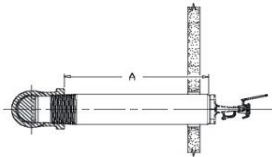

Length (L) - A Dimension	Standard Brass (A_)	Polished Chrome (F_)
3 - 6" (76 - 152mm)	\$427.25	P.O.A
6½ - 9" (165 - 229mm)	P.O.A	P.O.A
9½ - 12" (241 - 305mm)	\$461.81	P.O.A
12½ - 15" (318 - 381mm)	P.O.A	P.O.A
15½ - 18" (394 - 457mm)	\$542.67	\$546.69
18½ - 21" (470 - 533mm)	P.O.A	P.O.A
21½ - 24" (546 - 610mm)	P.O.A	P.O.A
24½ - 27" (622 - 686mm)	P.O.A	P.O.A
27½ - 30" (699 - 762mm)	P.O.A	P.O.A
30½ - 33" (775 - 838mm)	P.O.A	P.O.A
33½ - 36" (851 - 914mm)	P.O.A	P.O.A