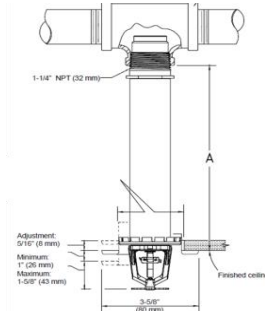

Length (L) - A Dimension¹	LIST PRICES and Available Finishes	
	Polished Chrome (F_)	White (M_/W)
12" (305 mm)	$971.48	$971.48
18" (457 mm)	$1,020.87	$1,020.87
24" (610 mm)	$1,070.27	$1,070.27
30" (762 mm)	$1,119.67	$1,119.67
36" (914 mm)	$1,169.07	$1,169.07
42" (1067 mm)	$1,218.46	$1,218.46
48" (1219 mm)	$1,251.41	$1,251.41

- (1) Additional lengths available on special request (FM Approved, 12-48").
- (2) Plain barrel and standard adjustable use a pipe wrench on inlet housing.