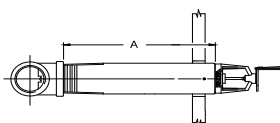

order in 1/4" increments

Item Price Group: V187 (ENT Finish: IPG V188)

VK152 - Plain Barrel	Length (L) - A Dimension	Standard Brass (A_)	Polished Chrome (F_)	ENT (JN) IPG V188
base p/n - 07858U(f)(t)(l)	3 - 6" (76 - 152mm)	\$315.27	\$319.68	P.O.A
	6 1/2 - 9" (165 - 229mm)	\$319.68	\$324.22	\$439.27
	9 1/2 - 12" (241 - 305mm)	\$337.47	\$341.96	\$457.01
	12 1/2 - 15" (318 - 381mm)	\$368.52	\$373.06	\$488.12
	15 1/2 - 18" (394 - 457mm)	\$390.77	\$395.23	P.O.A
	18 1/2 - 21" (470 - 533mm)	\$413.01	\$417.45	P.O.A
	21 1/2 - 24" (546 - 610mm)	\$461.83	\$466.20	P.O.A
	24 1/2 - 27" (622 - 686mm)	\$484.05	\$488.48	P.O.A
	27 1/2 - 30" (699 - 762mm)	\$510.64	\$515.10	P.O.A
	30 1/2 - 33" (775 - 838mm)	\$519.58	\$523.99	P.O.A
	33 1/2 - 36" (851 - 914mm)	\$537.26	\$541.73	P.O.A