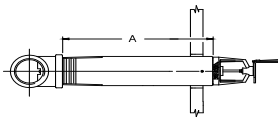

		LIST PRICES and Available Finishes		
		Standard	Polished	ENT (JN)
		Brass (A)	Chrome (F)	IPG V188
VK174 - Plain Barrel	Length (L) - A Dimension			
	3 - 6" (76 - 152mm)	\$355.27	\$359.66	P.O.A
	6 1/2 - 9" (165 - 229mm)	\$359.66	\$364.15	P.O.A
	9 1/2 - 12" (241 - 305mm)	\$368.52	\$373.06	\$488.09
	12 1/2 - 15" (318 - 381mm)	\$408.56	\$413.01	\$528.02
	15 1/2 - 18" (394 - 457mm)	\$421.87	\$426.28	P.O.A
	18 1/2 - 21" (470 - 533mm)	\$448.50	\$452.94	P.O.A
	21 1/2 - 24" (546 - 610mm)	\$497.34	\$501.82	P.O.A
	24 1/2 - 27" (622 - 686mm)	\$519.58	\$523.98	P.O.A
	27 1/2 - 30" (699 - 762mm)	\$537.26	\$541.73	P.O.A
	30 1/2 - 33" (775 - 838mm)	\$555.11	\$559.46	P.O.A
	33 1/2 - 36" (851 - 914mm)	\$577.26	\$581.73	P.O.A