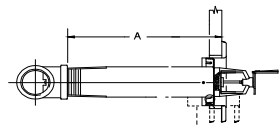

*contact customer service for lengths over standard

LIST PRICES and Available Finishes		
Polished Chrome (F_)	White (M_/W)	ENT (JN) IPG V188
$415.62	P.O.A	P.O.A
$426.28	P.O.A	P.O.A
$437.01	$437.01	P.O.A
P.O.A	$474.29	P.O.A
$490.29	$490.29	P.O.A
$527.53	$527.53	P.O.A
$559.48	$559.48	$674.51
P.O.A	P.O.A	P.O.A
P.O.A	P.O.A	$738.52
P.O.A	P.O.A	P.O.A
P.O.A	P.O.A	P.O.A

Standard Wrench
VK2503 and VK2523
07297W/B $156.03

Recessed Wrench for VK2543 Model
07565W/B $200.28

Dry Spk Replacement Escutcheons

Std. Adj. - Chrome
08086F $10.44

Std. Adj. - White
08086M/W $10.44

Rec. Adj. - Chrome
05459AF $7.58

Rec. Adj. - White
05459AM/W $7.58

Dry Sprinkler Boot
22087M/W $64.44

Electroless Nickel PTFE (ENT) coating is for corrosion resistance.

Item Price Group: V187 (ENT Finish: IPG V188)

VK2543 - Recessed Adj.	Length (L) - A Dimension
base p/n - 21481U(f)(t)(l)	
3 1/4 - 6" (83 - 152mm)	
6 1/4 - 9" (159 - 229mm)	
9 1/4 - 12" (235 - 305mm)	
12 1/4 - 15" (311 - 381mm)	
15 1/4 - 18" (387 - 457mm)	
18 1/4 - 21" (464 - 533mm)	
21 1/4 - 24" (540 - 610mm)	
24 1/4 - 27" (616 - 686mm)	
27 1/4 - 30" (692 - 762mm)	
30 1/4 - 33" (768 - 838mm)	
33 1/4 - 36" (845 - 914mm)